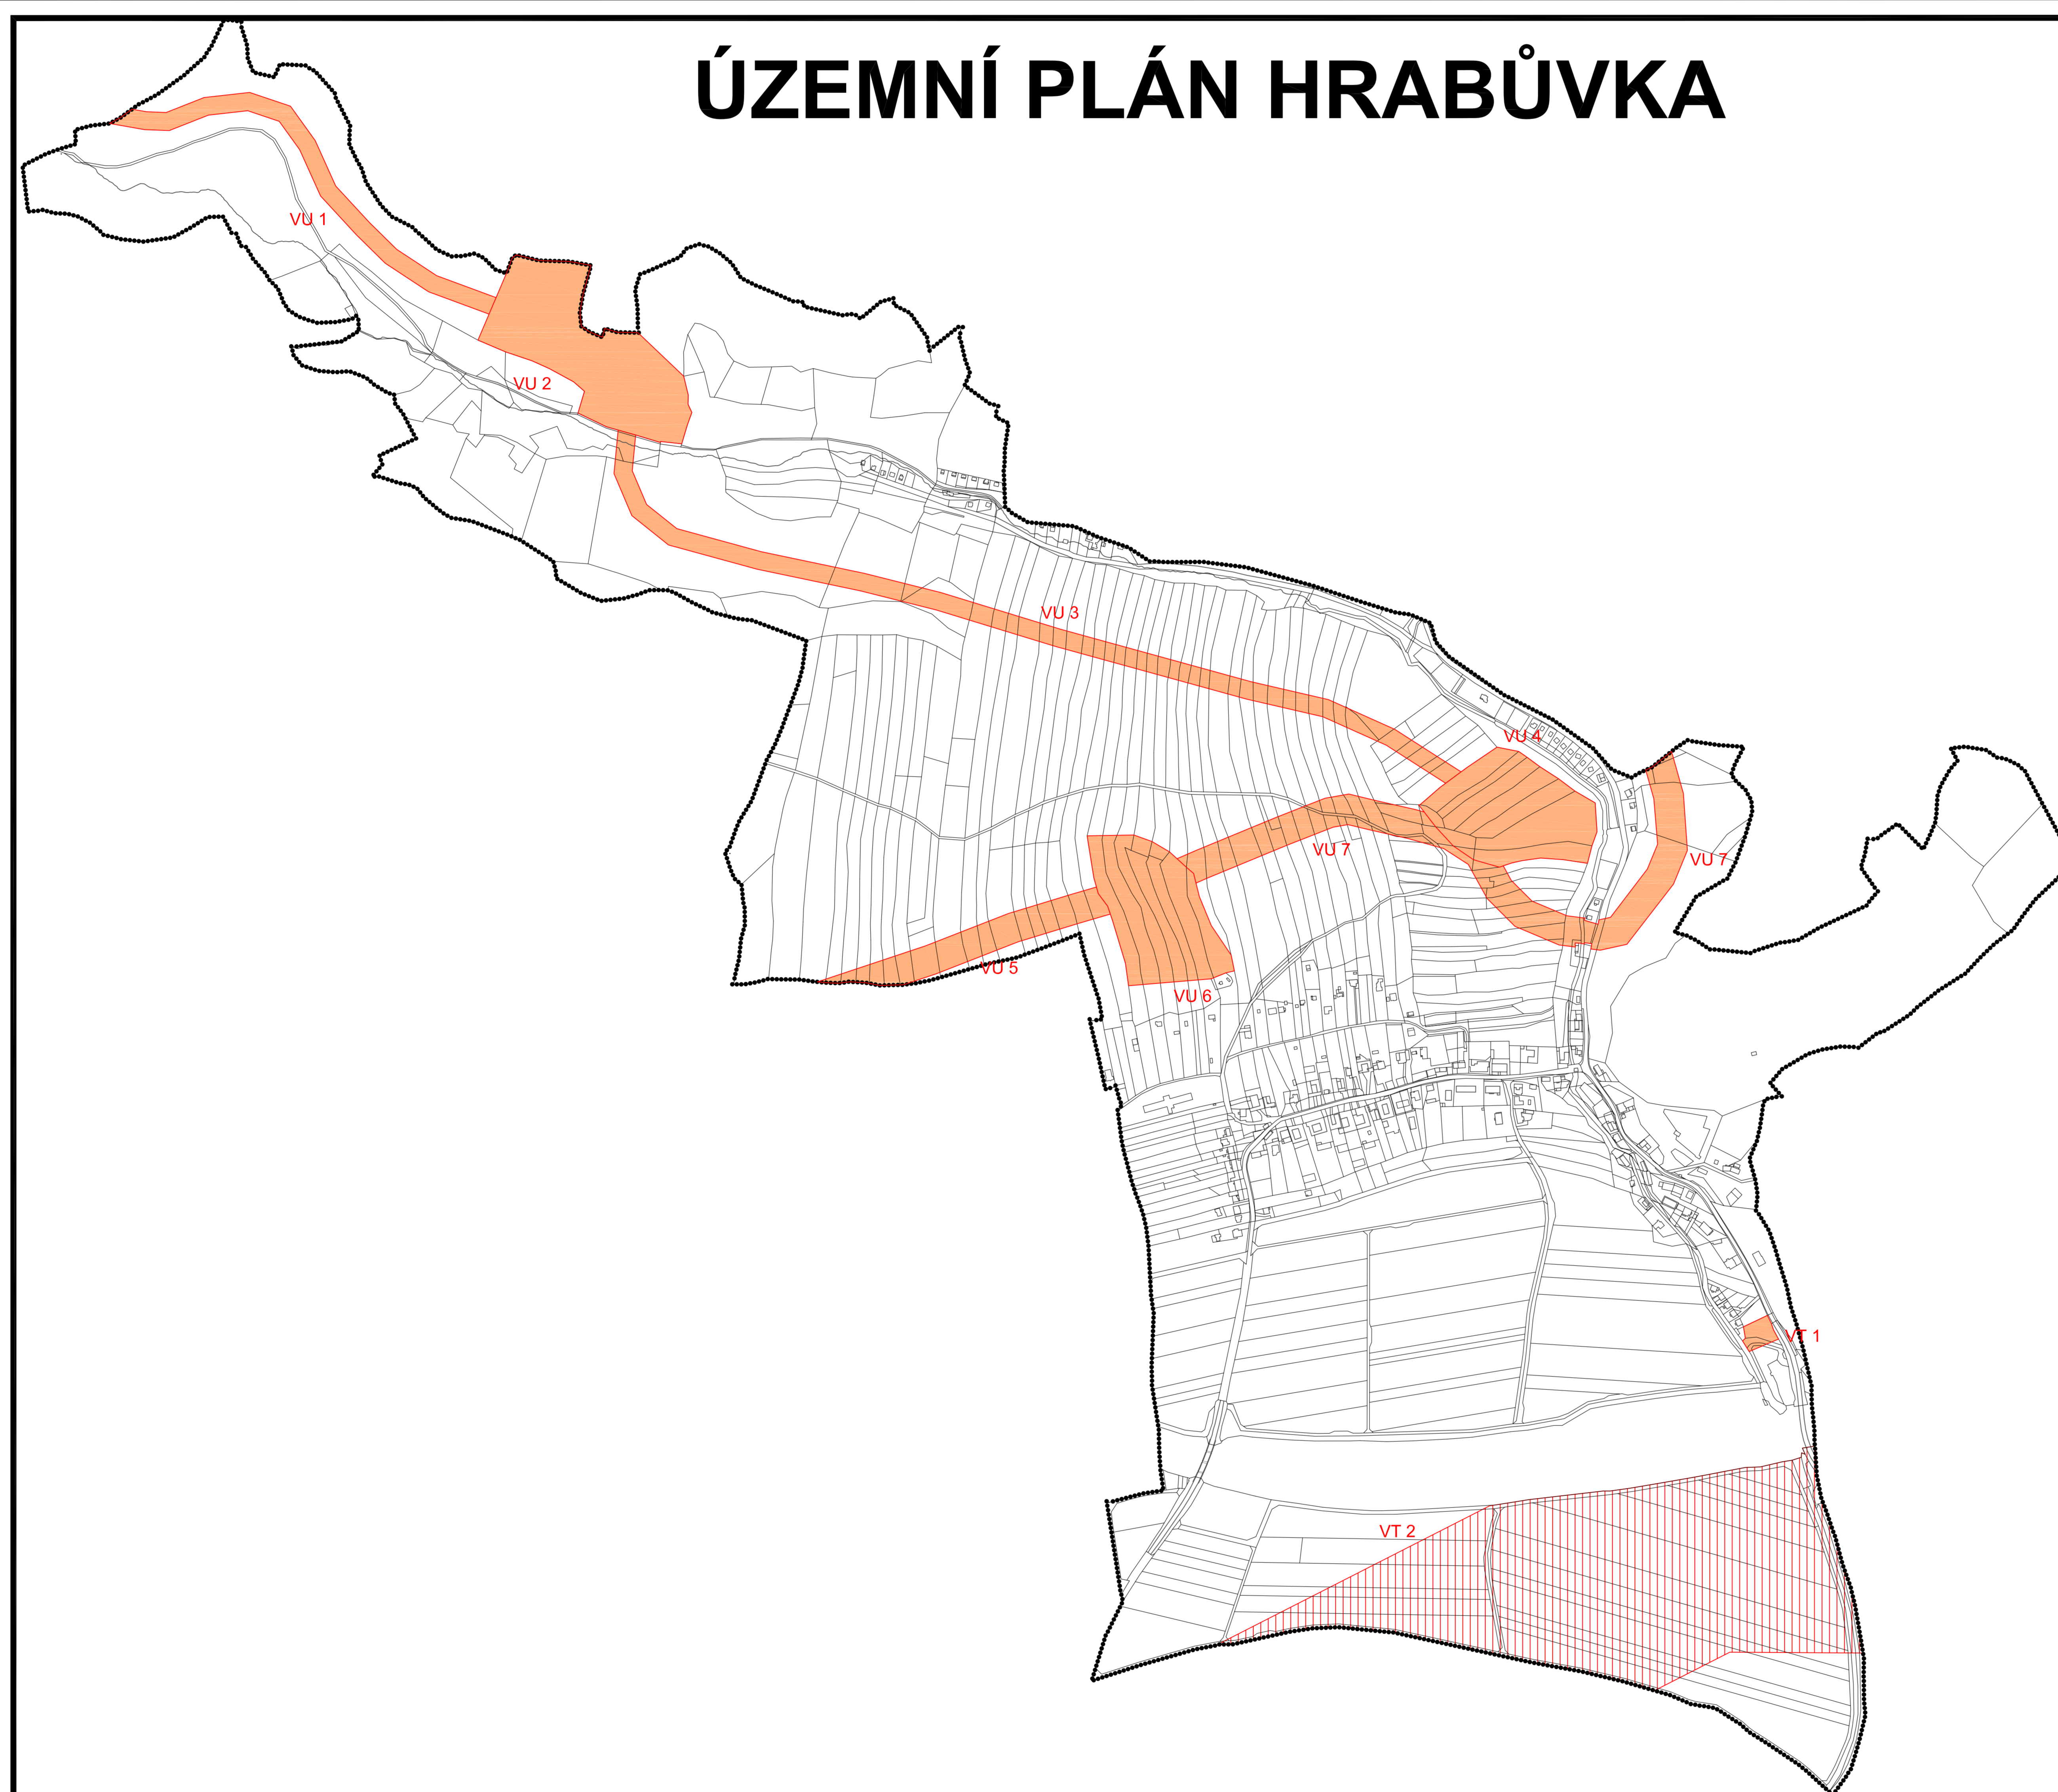

ÚZEMNÍ PLÁN HRABŮVKA

- VT 1
- VT 2
- VU 1

	VYHOŠŤOVATEL: MĚSTSKÝ ÚŘAD HRABŮVKA ODBORNÝ PRACOVNÍK: MĚSTSKÝ ÚŘAD HRABŮVKA ODBORNÍK: MĚSTSKÝ ÚŘAD HRABŮVKA ODBORNÍK: MĚSTSKÝ ÚŘAD HRABŮVKA	Ing. arch. Stanislav VRUBEL VYHOŠŤOVATEL: MĚSTSKÝ ÚŘAD HRABŮVKA ODBORNÝ PRACOVNÍK: MĚSTSKÝ ÚŘAD HRABŮVKA ODBORNÍK: MĚSTSKÝ ÚŘAD HRABŮVKA ODBORNÍK: MĚSTSKÝ ÚŘAD HRABŮVKA
	ÚZEMNÍ PLÁN HRABŮVKA HRABŮVKA	
MĚSTSKÝ ÚŘAD HRABŮVKA HRABŮVKA	VYHOŠŤOVATEL: MĚSTSKÝ ÚŘAD HRABŮVKA ODBORNÝ PRACOVNÍK: MĚSTSKÝ ÚŘAD HRABŮVKA ODBORNÍK: MĚSTSKÝ ÚŘAD HRABŮVKA ODBORNÍK: MĚSTSKÝ ÚŘAD HRABŮVKA	Ing. arch. Stanislav VRUBEL VYHOŠŤOVATEL: MĚSTSKÝ ÚŘAD HRABŮVKA ODBORNÝ PRACOVNÍK: MĚSTSKÝ ÚŘAD HRABŮVKA ODBORNÍK: MĚSTSKÝ ÚŘAD HRABŮVKA ODBORNÍK: MĚSTSKÝ ÚŘAD HRABŮVKA
VYHOŠŤOVATEL: MĚSTSKÝ ÚŘAD HRABŮVKA ODBORNÝ PRACOVNÍK: MĚSTSKÝ ÚŘAD HRABŮVKA ODBORNÍK: MĚSTSKÝ ÚŘAD HRABŮVKA ODBORNÍK: MĚSTSKÝ ÚŘAD HRABŮVKA	VYHOŠŤOVATEL: MĚSTSKÝ ÚŘAD HRABŮVKA ODBORNÝ PRACOVNÍK: MĚSTSKÝ ÚŘAD HRABŮVKA ODBORNÍK: MĚSTSKÝ ÚŘAD HRABŮVKA ODBORNÍK: MĚSTSKÝ ÚŘAD HRABŮVKA	Ing. arch. Stanislav VRUBEL VYHOŠŤOVATEL: MĚSTSKÝ ÚŘAD HRABŮVKA ODBORNÝ PRACOVNÍK: MĚSTSKÝ ÚŘAD HRABŮVKA ODBORNÍK: MĚSTSKÝ ÚŘAD HRABŮVKA ODBORNÍK: MĚSTSKÝ ÚŘAD HRABŮVKA