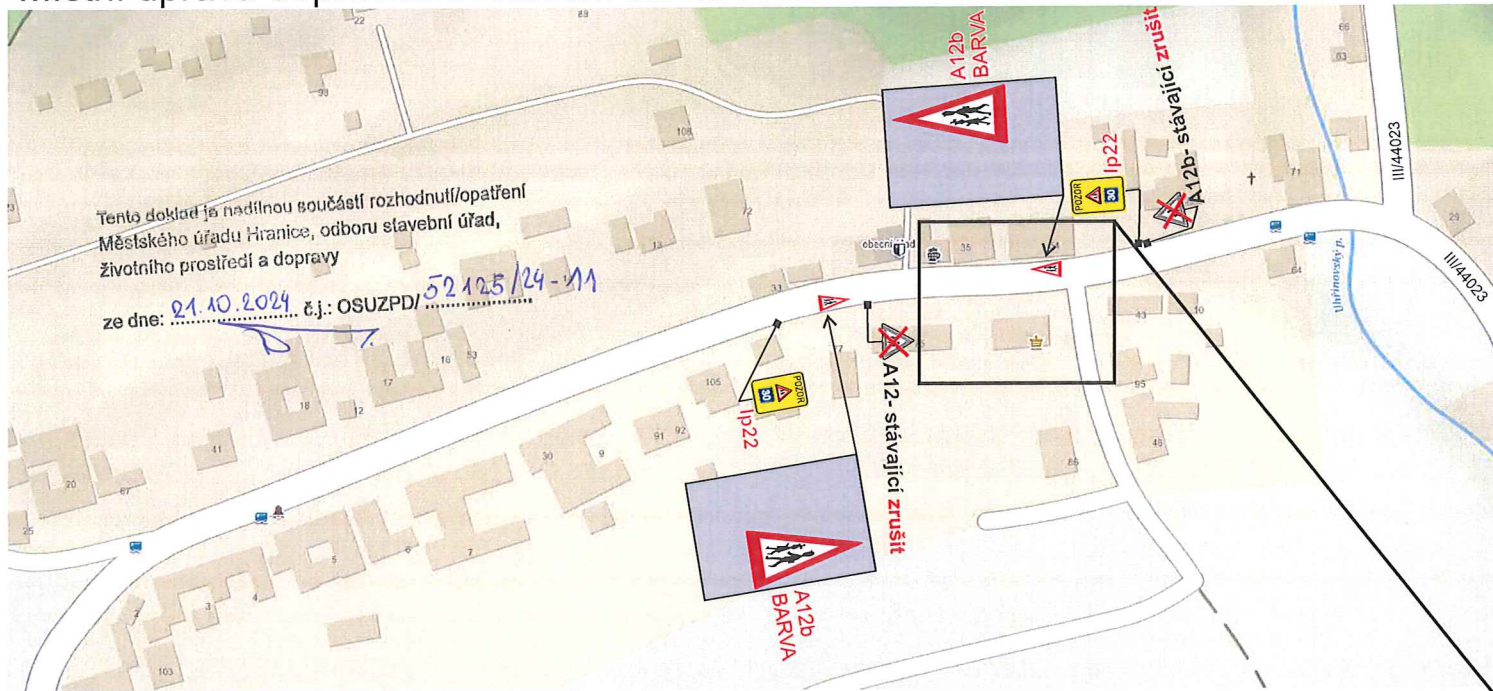

# Místní úprava dopravního značení sil. III/44024 v obci Hrabůvka.

Vypracoval: Zuzana Suchá		
Datum: 12.6.2024		
Místní úprava dopravního značení sil. III/44024 v obci Hrabůvka.		Adresa provozovny: Pavelkova 2 Olomouc 772 00 Tel.: 739 978 504