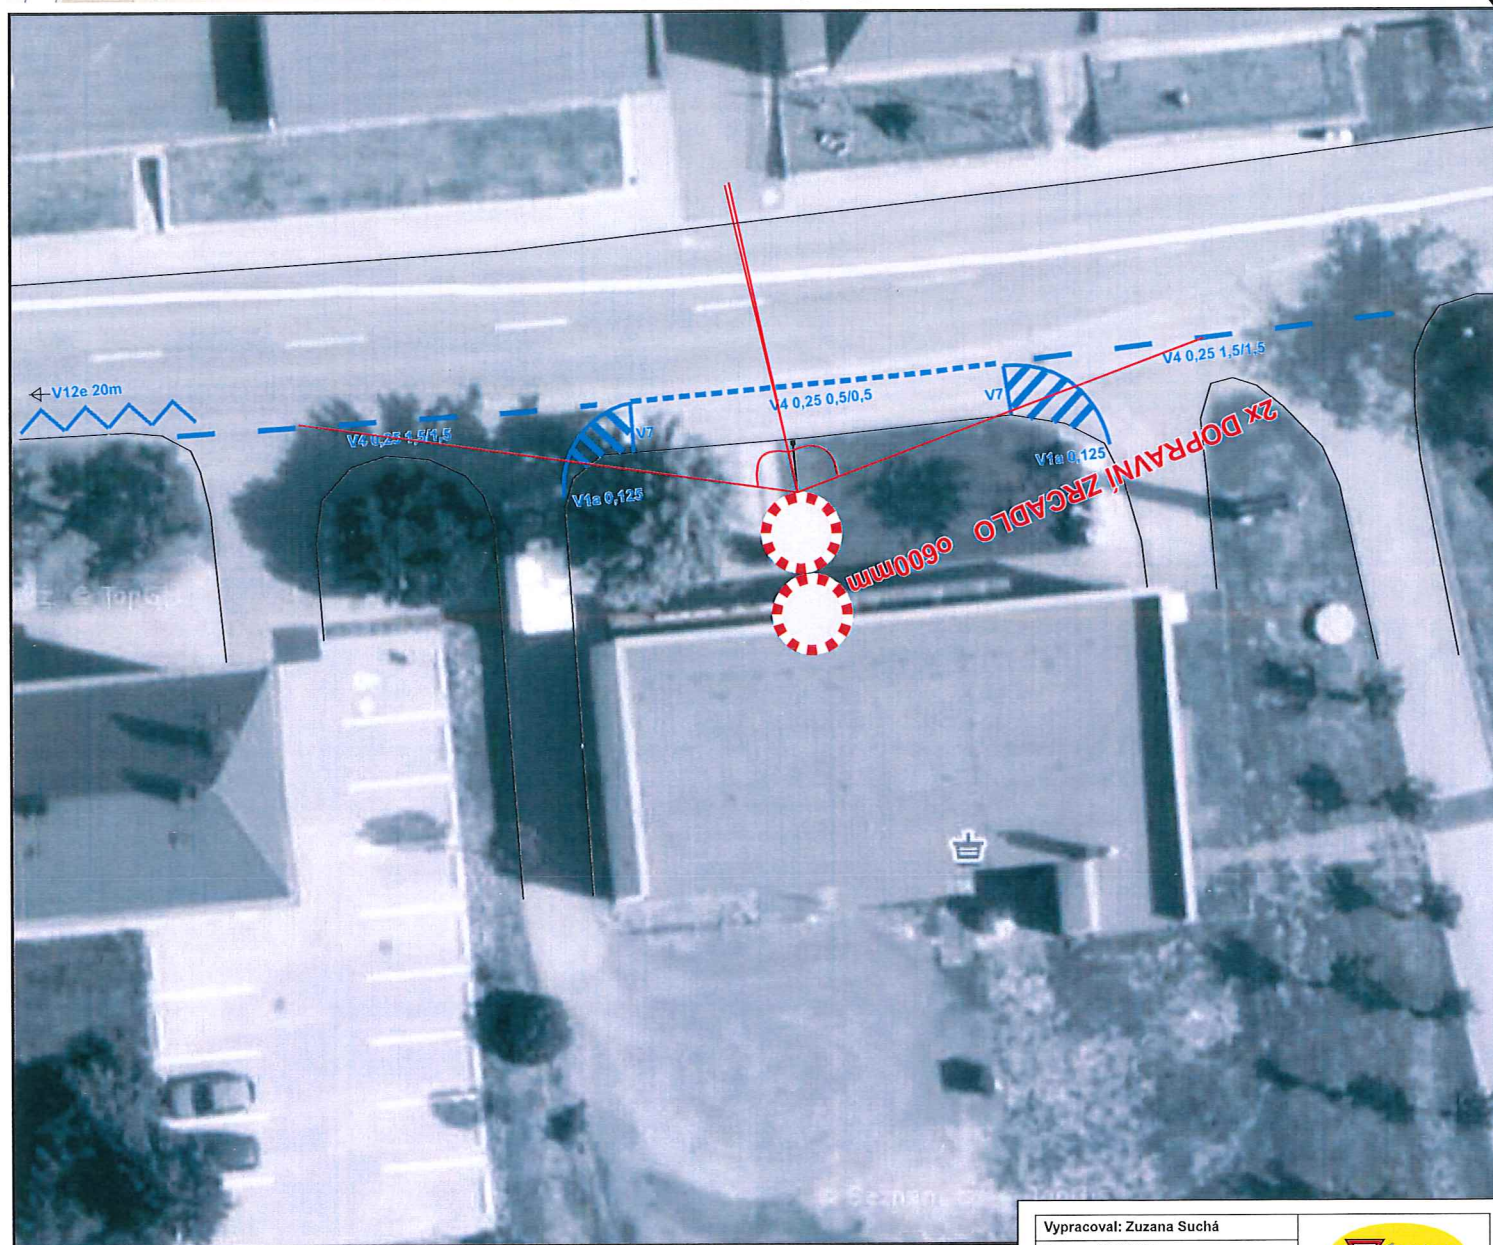

# Místní úprava dopravního značení sil. III/44024 v obci Hrabůvka.

Vypracoval: Zuzana Suchá		
Datum: 12.6.2024		
Místní úprava dopravního značení sil. III/44024 v obci Hrabůvka.		Adresa provozovny: Pavelkova 2 Olomouc 772 00 Tel.: 739 978 504