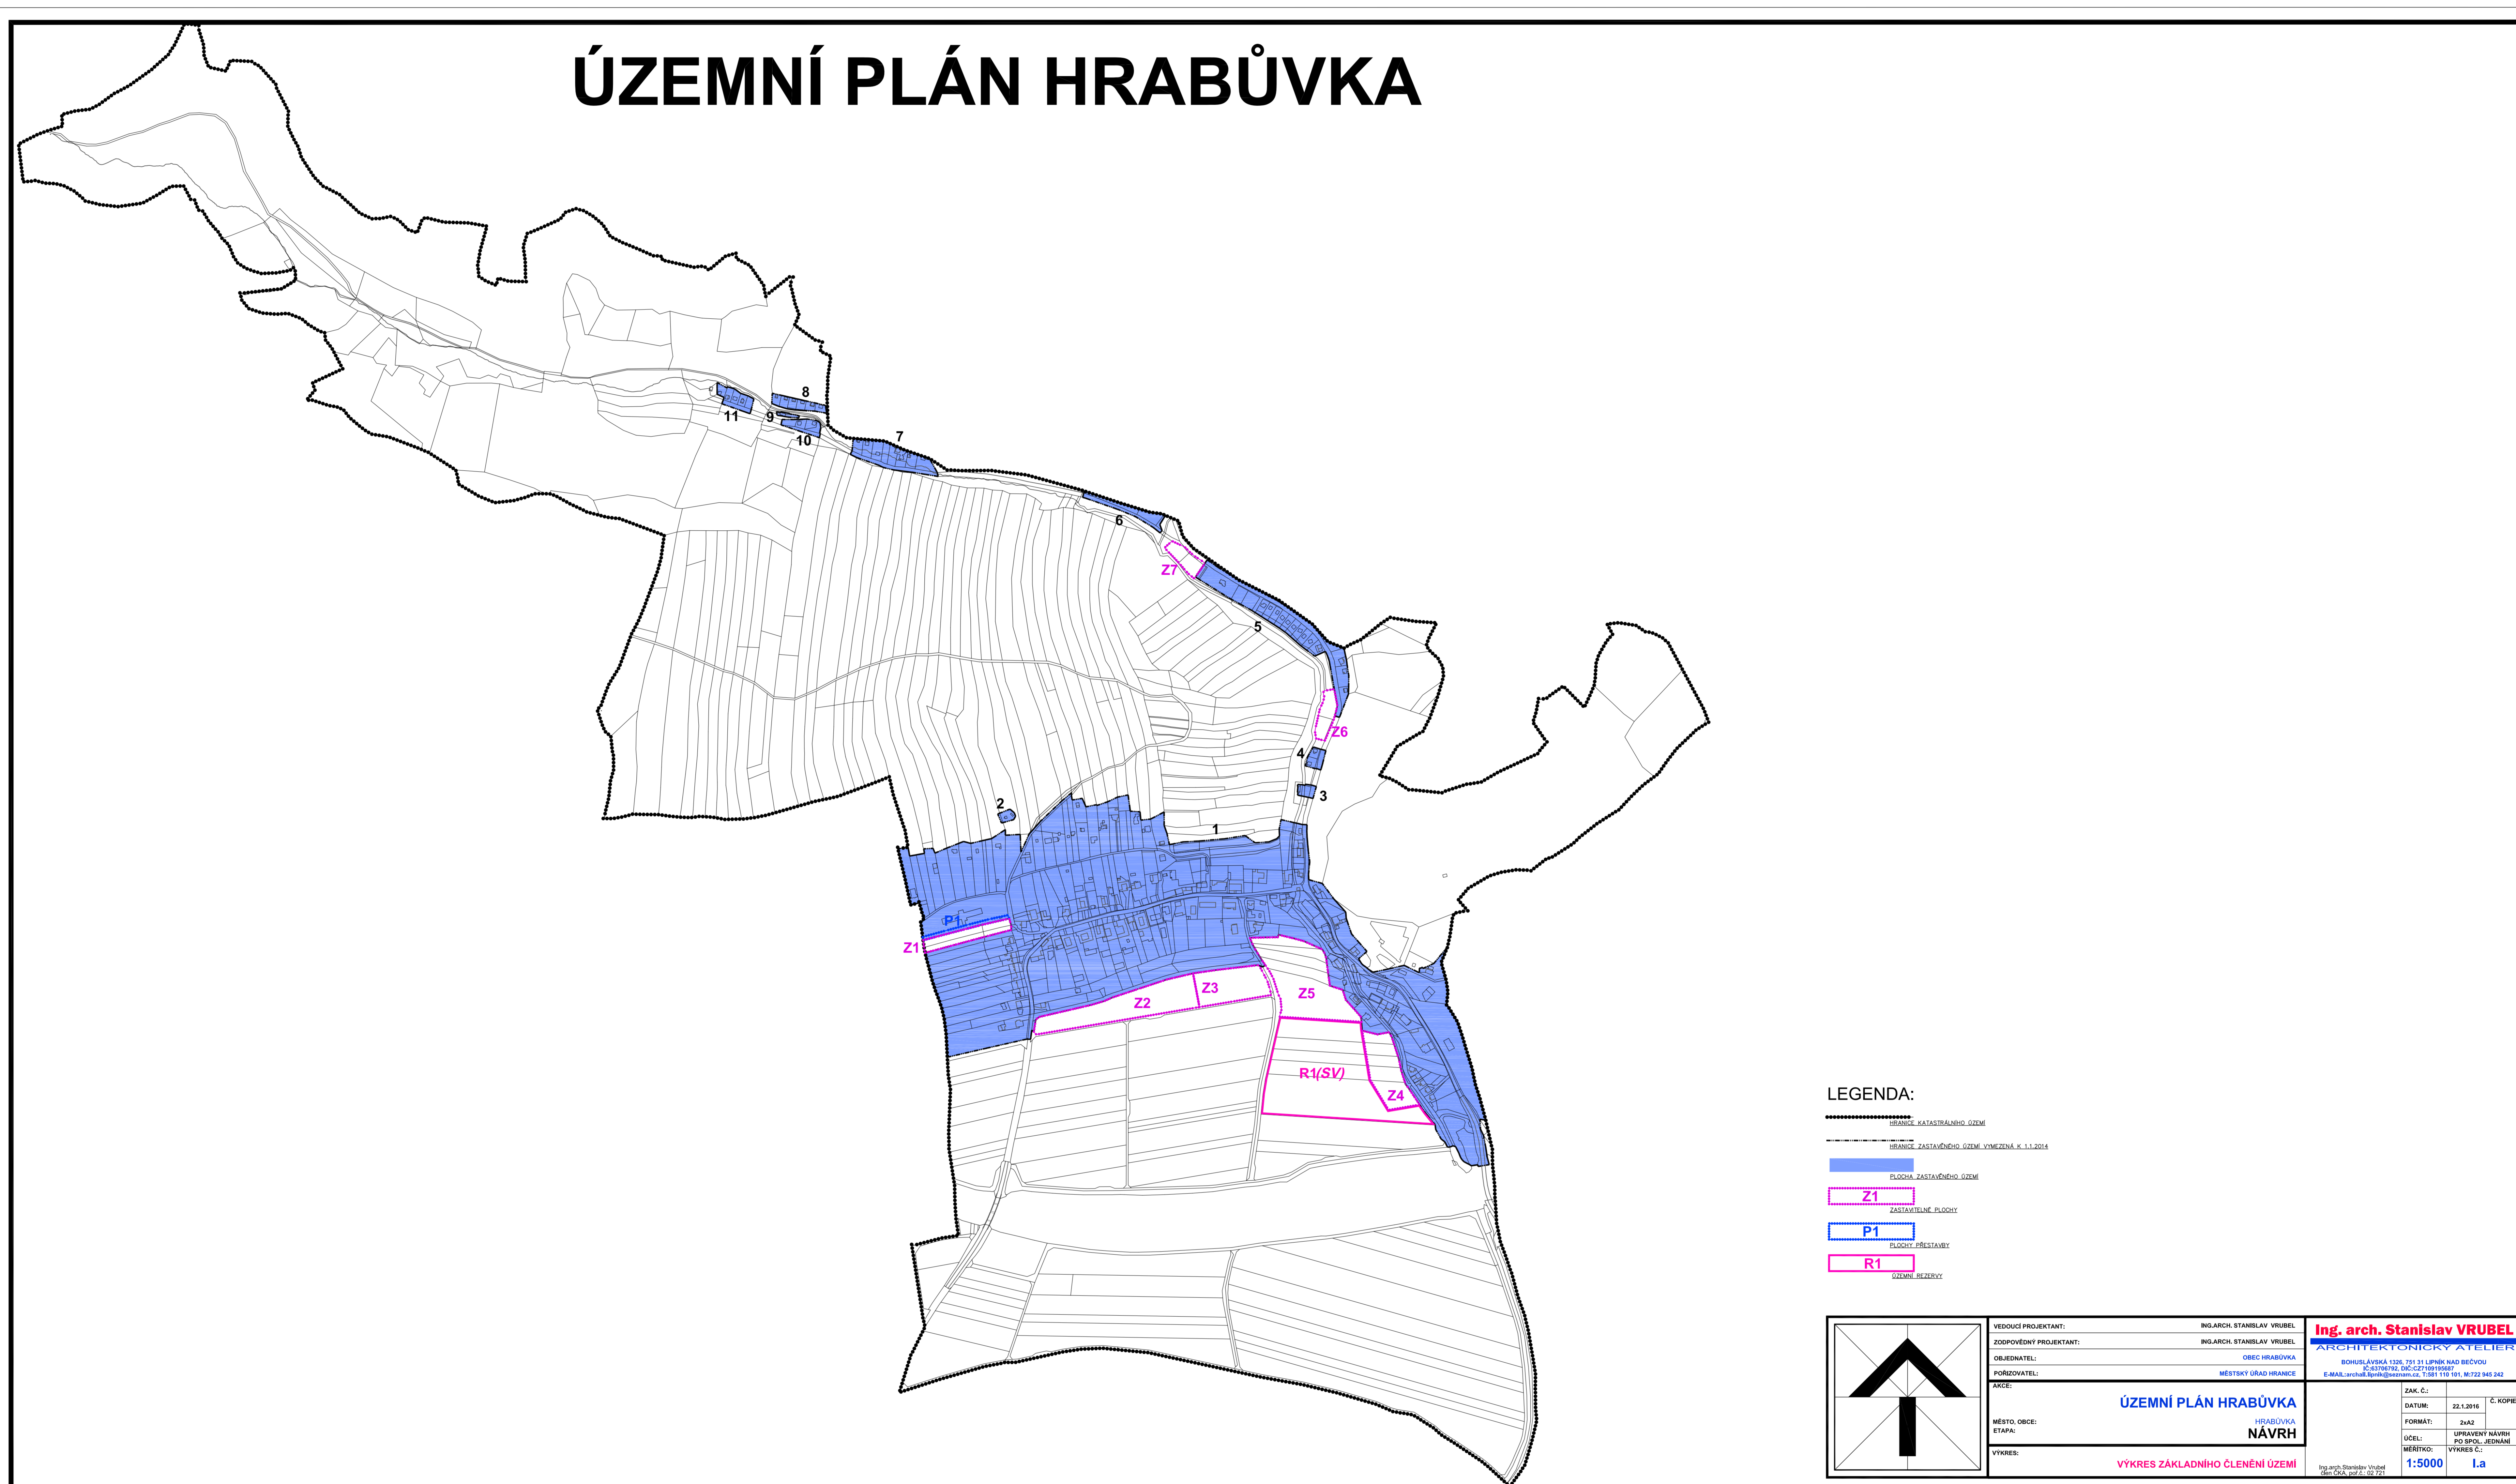

ÚZEMNÍ PLÁN HRABŮVKA

LEGENDA:

- obecní územní hranice
- - - - - hranice zastavěného území, vč. ulic
- zastavěné území
- Z1
- P1
- R1

	VYKRESIL: Ing. arch. Stanislav VRUBEL MÍSTNÍ ÚŘAD HRABŮVKA MÍSTNÍ ÚŘAD HRABŮVKA MÍSTNÍ ÚŘAD HRABŮVKA MÍSTNÍ ÚŘAD HRABŮVKA	Ing. arch. Stanislav VRUBEL PORADNÁ FIRMÁ MÍSTNÍ ÚŘAD HRABŮVKA MÍSTNÍ ÚŘAD HRABŮVKA
	ÚZEMNÍ PLÁN HRABŮVKA NÁVRH VÝKRES ZÁKLADNÍHO ČLENĚNÍ ÚZEMÍ	
MÍSTNÍ ÚŘAD HRABŮVKA MÍSTNÍ ÚŘAD HRABŮVKA MÍSTNÍ ÚŘAD HRABŮVKA	DOKUMENTACE DOKUMENTACE DOKUMENTACE	DOKUMENTACE DOKUMENTACE DOKUMENTACE